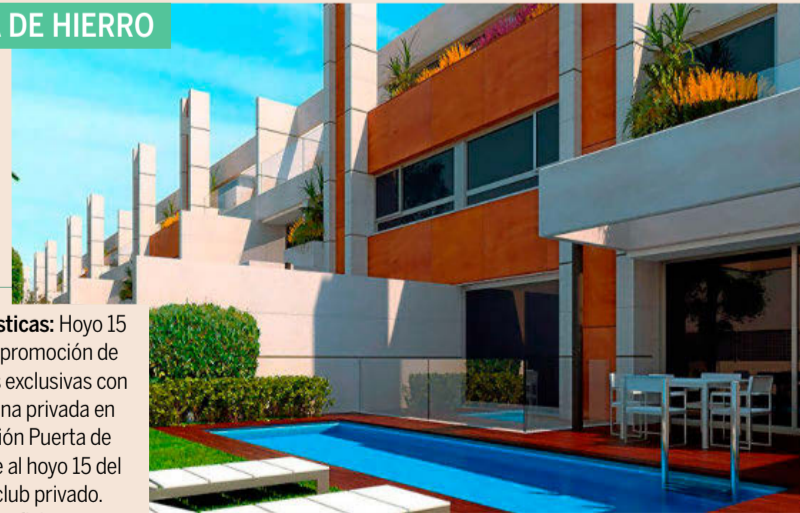

La cuna del Open de España y el golf nacional.

Fundado en 1904, fue el primer campo de golf de España. Sede del Open nacional desde su creación en 1912 hasta 1941 de forma consecutiva (a excepción de los años de Guerra Civil), es el campo que más veces ha acogido la prueba nacional. Es un campo exclusivo de socios.